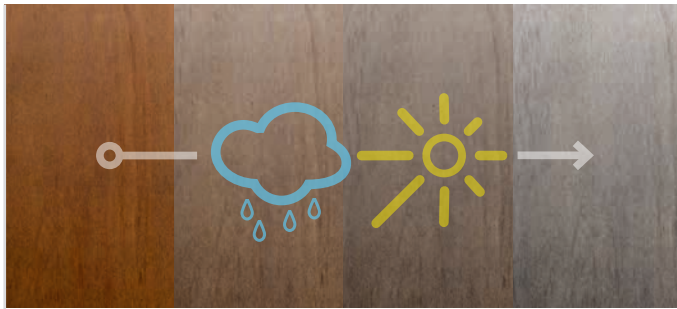

*) Behandeltes Spinnholz

**ECHTES
HOLZ**

Mit verbesserter und verstärkter Zellstruktur

**EXTREM
PFLEGELEICHT**

Keine zusätzliche Behandlung außer normaler Reinigung

**SEHR
HART**

Härtegrad auf dem Niveau der besten Tropenhölzer

**FORM- &
DIMENSIONSSTABIL**

Schwell- und Schwindverhalten reduziert um ca. 50%

**LANGE
LEBENSDAUER**

30 Jahre Garantie gegen Verrottung im Außenbereich

KEBONY FASSADE

*) Für mehr Glattkantbrettprofile besuchen Sie bitte kebony.de